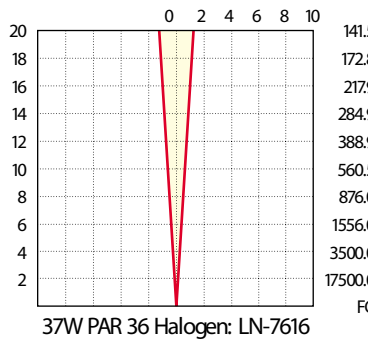

PAR-36

Beam Spread: 10

35W PAR 36 Halogen: LNH-35 VNSP

Beam Spread: 40

35W PAR 36 Halogen: LNH-35 WFL

Beam Spread: 20

50W PAR 36 Halogen: LNH-50 VNSP

Beam Spread: 40

50W PAR 36 Halogen: LNH-50 WFL

Beam Spread: 7

37W PAR 36 Halogen: LN-7616

Beam Spread: 9

37W PAR 36 Halogen: LN-7600

Beam Spread: 25

50W PAR 36 Halogen: LN-7610

Beam Spread: 78