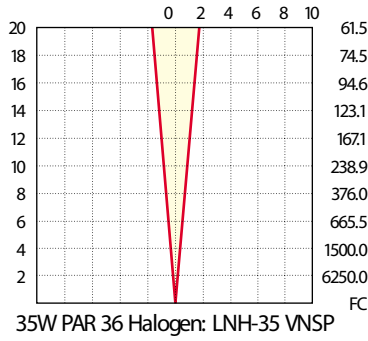

PAR-36

Beam Spread: 10

35W PAR 36 Halogen: LNH-35 VNSP

Beam Spread: 40

35W PAR 36 Halogen: LNH-35 WFL

Beam Spread: 20

50W PAR 36 Halogen: LNH-50 VNSP

Beam Spread: 40

50W PAR 36 Halogen: LNH-50 WFL

Beam Spread: 7

37W PAR 36 Halogen: LN-7616

Beam Spread: 9

37W PAR 36 Halogen: LN-7600

Beam Spread: 25

50W PAR 36 Halogen: LN-7610

Beam Spread: 78