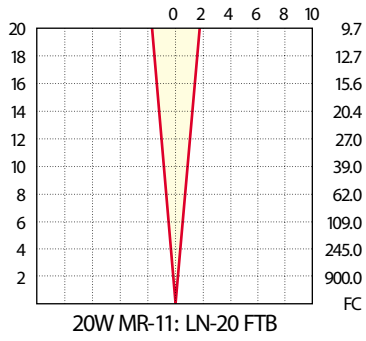

PAR-36

Beam Spread: 10

35W PAR 36 Halogen: LNH-35 VNSP

Beam Spread: 40

35W PAR 36 Halogen: LNH-35 WFL

Beam Spread: 20

50W PAR 36 Halogen: LNH-50 VNSP

Beam Spread: 40

50W PAR 36 Halogen: LNH-50 WFL

Beam Spread: 7

37W PAR 36 Halogen: LN-7616

Beam Spread: 9

37W PAR 36 Halogen: LN-7600

Beam Spread: 25

50W PAR 36 Halogen: LN-7610

Beam Spread: 78

50W PAR 36 Halogen: LN-7606

MR-11

Beam Spread: 10

12W MR-11: LN-12 FTA

Beam Spread: 17

12W MR-11: LN-12 FTM

Beam Spread: 30

12W MR-11: LN-12 FTW

Beam Spread: 10

Beam Spread: 17

Beam Spread: 30

Beam Spread: 10

Beam Spread: 20

Beam Spread: 30