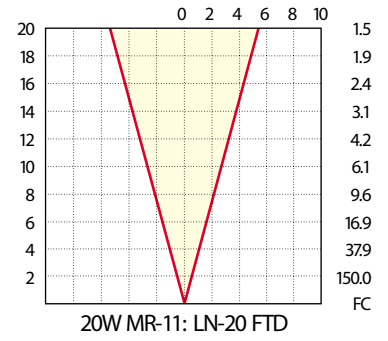

PAR-36

Beam Spread: 10

35W PAR 36 Halogen: LNH-35 VNSP

Beam Spread: 40

35W PAR 36 Halogen: LNH-35 WFL

Beam Spread: 20

50W PAR 36 Halogen: LNH-50 VNSP

Beam Spread: 40

50W PAR 36 Halogen: LNH-50 WFL

Beam Spread: 7

37W PAR 36 Halogen: LN-7616

Beam Spread: 9

37W PAR 36 Halogen: LN-7600

Beam Spread: 25

50W PAR 36 Halogen: LN-7610

Beam Spread: 78

50W PAR 36 Halogen: LN-7606

MR-11

Beam Spread: 10

12W MR-11: LN-12 FTA

Beam Spread: 17

12W MR-11: LN-12 FTM

Beam Spread: 30

12W MR-11: LN-12 FTW

Beam Spread: 10

Beam Spread: 17

Beam Spread: 30

Beam Spread: 10

Beam Spread: 20

Beam Spread: 30