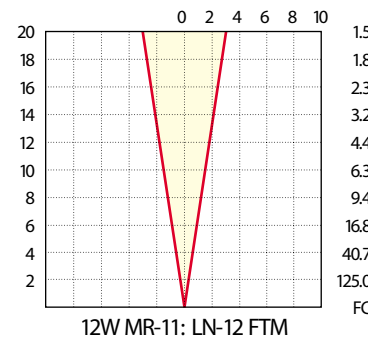

PAR-36

Beam Spread: 10

35W PAR 36 Halogen: LNH-35 VNSP

Beam Spread: 40

35W PAR 36 Halogen: LNH-35 WFL

Beam Spread: 20

50W PAR 36 Halogen: LNH-50 VNSP

Beam Spread: 40

50W PAR 36 Halogen: LNH-50 WFL

Beam Spread: 7

37W PAR 36 Halogen: LN-7616

Beam Spread: 9

37W PAR 36 Halogen: LN-7600

Beam Spread: 25

50W PAR 36 Halogen: LN-7610

Beam Spread: 78

50W PAR 36 Halogen: LN-7606

MR-11

Beam Spread: 10

12W MR-11: LN-12 FTA

Beam Spread: 17

12W MR-11: LN-12 FTM

Beam Spread: 30

12W MR-11: LN-12 FTW

Beam Spread: 10

Beam Spread: 17

Beam Spread: 30

Beam Spread: 10

Beam Spread: 20

Beam Spread: 30