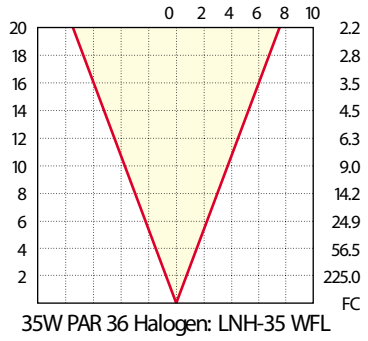

PAR-36

Beam Spread: 10

35W PAR 36 Halogen: LNH-35 VNSP

Beam Spread: 40

35W PAR 36 Halogen: LNH-35 WFL

Beam Spread: 20

50W PAR 36 Halogen: LNH-50 VNSP

Beam Spread: 40

50W PAR 36 Halogen: LNH-50 WFL

Beam Spread: 7

37W PAR 36 Halogen: LN-7616

Beam Spread: 9

37W PAR 36 Halogen: LN-7600

Beam Spread: 25

50W PAR 36 Halogen: LN-7610

Beam Spread: 78