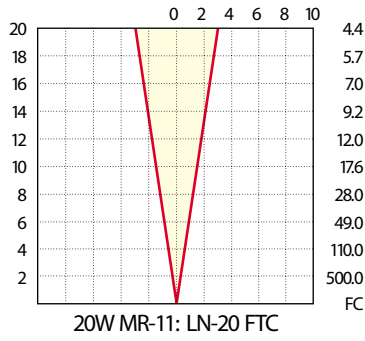

50W PAR 36 Halogen: LNH-50 WFL

Beam Spread: 7

37W PAR 36 Halogen: LN-7616

Beam Spread: 9

37W PAR 36 Halogen: LN-7600

Beam Spread: 25

50W PAR 36 Halogen: LN-7610

Beam Spread: 78

50W PAR 36 Halogen: LN-7606

MR-11

Beam Spread: 10

12W MR-11: LN-12 FTA

Beam Spread: 17

12W MR-11: LN-12 FTM

Beam Spread: 30

12W MR-11: LN-12 FTW

Beam Spread: 10

Beam Spread: 17

Beam Spread: 30

Beam Spread: 10

Beam Spread: 20

Beam Spread: 30