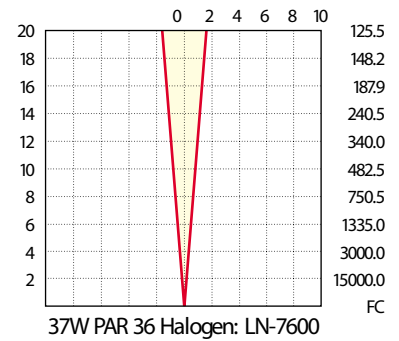

PAR-36

Beam Spread: 10

35W PAR 36 Halogen: LNH-35 VNSP

Beam Spread: 40

35W PAR 36 Halogen: LNH-35 WFL

Beam Spread: 20

50W PAR 36 Halogen: LNH-50 VNSP

Beam Spread: 40

50W PAR 36 Halogen: LNH-50 WFL

Beam Spread: 7

37W PAR 36 Halogen: LN-7616

Beam Spread: 9

37W PAR 36 Halogen: LN-7600

Beam Spread: 25

50W PAR 36 Halogen: LN-7610

Beam Spread: 78