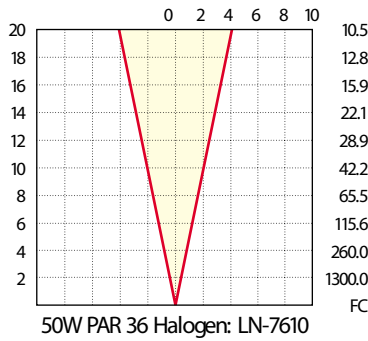

PAR-36

Beam Spread: 10

35W PAR 36 Halogen: LNH-35 VNSP

Beam Spread: 40

35W PAR 36 Halogen: LNH-35 WFL

Beam Spread: 20

50W PAR 36 Halogen: LNH-50 VNSP

Beam Spread: 40

50W PAR 36 Halogen: LNH-50 WFL

Beam Spread: 7

37W PAR 36 Halogen: LN-7616

Beam Spread: 9

37W PAR 36 Halogen: LN-7600

Beam Spread: 25

50W PAR 36 Halogen: LN-7610

Beam Spread: 78