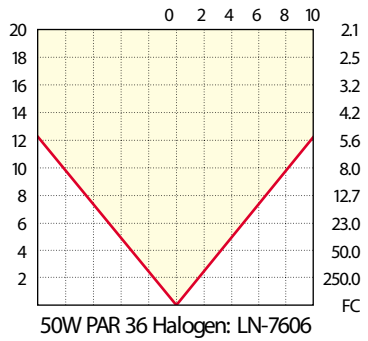

PAR-36

Beam Spread: 10

35W PAR 36 Halogen: LNH-35 VNSP

Beam Spread: 40

35W PAR 36 Halogen: LNH-35 WFL

Beam Spread: 20

50W PAR 36 Halogen: LNH-50 VNSP

Beam Spread: 40

50W PAR 36 Halogen: LNH-50 WFL

Beam Spread: 7

37W PAR 36 Halogen: LN-7616

Beam Spread: 9

37W PAR 36 Halogen: LN-7600

Beam Spread: 25

50W PAR 36 Halogen: LN-7610

Beam Spread: 78

50W PAR 36 Halogen: LN-7606

MR-11

Beam Spread: 10

12W MR-11: LN-12 FTA

Beam Spread: 17

12W MR-11: LN-12 FTM

Beam Spread: 30

12W MR-11: LN-12 FTW