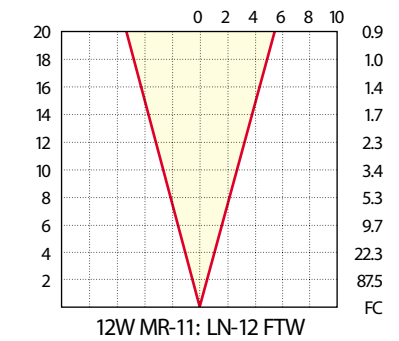

PAR-36

Beam Spread: 10

35W PAR 36 Halogen: LNH-35 VNSP

Beam Spread: 40

35W PAR 36 Halogen: LNH-35 WFL

Beam Spread: 20

50W PAR 36 Halogen: LNH-50 VNSP

Beam Spread: 40

50W PAR 36 Halogen: LNH-50 WFL

Beam Spread: 7

37W PAR 36 Halogen: LN-7616

Beam Spread: 9

37W PAR 36 Halogen: LN-7600

Beam Spread: 25

50W PAR 36 Halogen: LN-7610

Beam Spread: 78

50W PAR 36 Halogen: LN-7606

MR-11

Beam Spread: 10

12W MR-11: LN-12 FTA

Beam Spread: 17

12W MR-11: LN-12 FTM

Beam Spread: 30

12W MR-11: LN-12 FTW

Beam Spread: 10

Beam Spread: 17

Beam Spread: 30

Beam Spread: 10

Beam Spread: 20

Beam Spread: 30