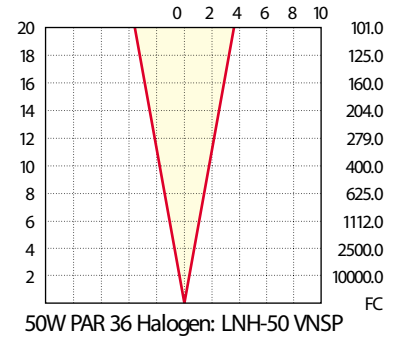

PAR-36

Beam Spread: 10

35W PAR 36 Halogen: LNH-35 VNSP

Beam Spread: 40

35W PAR 36 Halogen: LNH-35 WFL

Beam Spread: 20

50W PAR 36 Halogen: LNH-50 VNSP

Beam Spread: 40

50W PAR 36 Halogen: LNH-50 WFL

Beam Spread: 7

37W PAR 36 Halogen: LN-7616

Beam Spread: 9

37W PAR 36 Halogen: LN-7600

Beam Spread: 25

50W PAR 36 Halogen: LN-7610

Beam Spread: 78