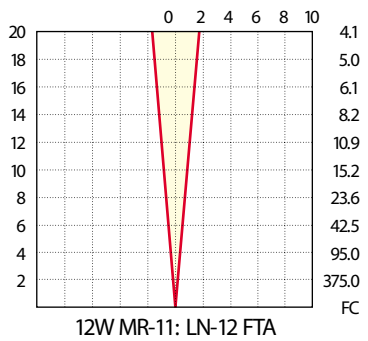

PAR-36

Beam Spread: 10

35W PAR 36 Halogen: LNH-35 VNSP

Beam Spread: 40

35W PAR 36 Halogen: LNH-35 WFL

Beam Spread: 20

50W PAR 36 Halogen: LNH-50 VNSP

Beam Spread: 40

50W PAR 36 Halogen: LNH-50 WFL

Beam Spread: 7

37W PAR 36 Halogen: LN-7616

Beam Spread: 9

37W PAR 36 Halogen: LN-7600

Beam Spread: 25

50W PAR 36 Halogen: LN-7610

Beam Spread: 78

50W PAR 36 Halogen: LN-7606

MR-11

Beam Spread: 10

12W MR-11: LN-12 FTA

Beam Spread: 17

12W MR-11: LN-12 FTM

Beam Spread: 30

12W MR-11: LN-12 FTW

Beam Spread: 10

Beam Spread: 17

Beam Spread: 30

Beam Spread: 10

Beam Spread: 20

Beam Spread: 30