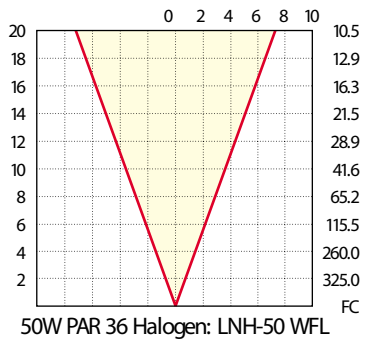

PAR-36

Beam Spread: 10

35W PAR 36 Halogen: LNH-35 VNSP

Beam Spread: 40

35W PAR 36 Halogen: LNH-35 WFL

Beam Spread: 20

50W PAR 36 Halogen: LNH-50 VNSP

Beam Spread: 40

50W PAR 36 Halogen: LNH-50 WFL

Beam Spread: 7

37W PAR 36 Halogen: LN-7616

Beam Spread: 9

37W PAR 36 Halogen: LN-7600

Beam Spread: 25

50W PAR 36 Halogen: LN-7610

Beam Spread: 78